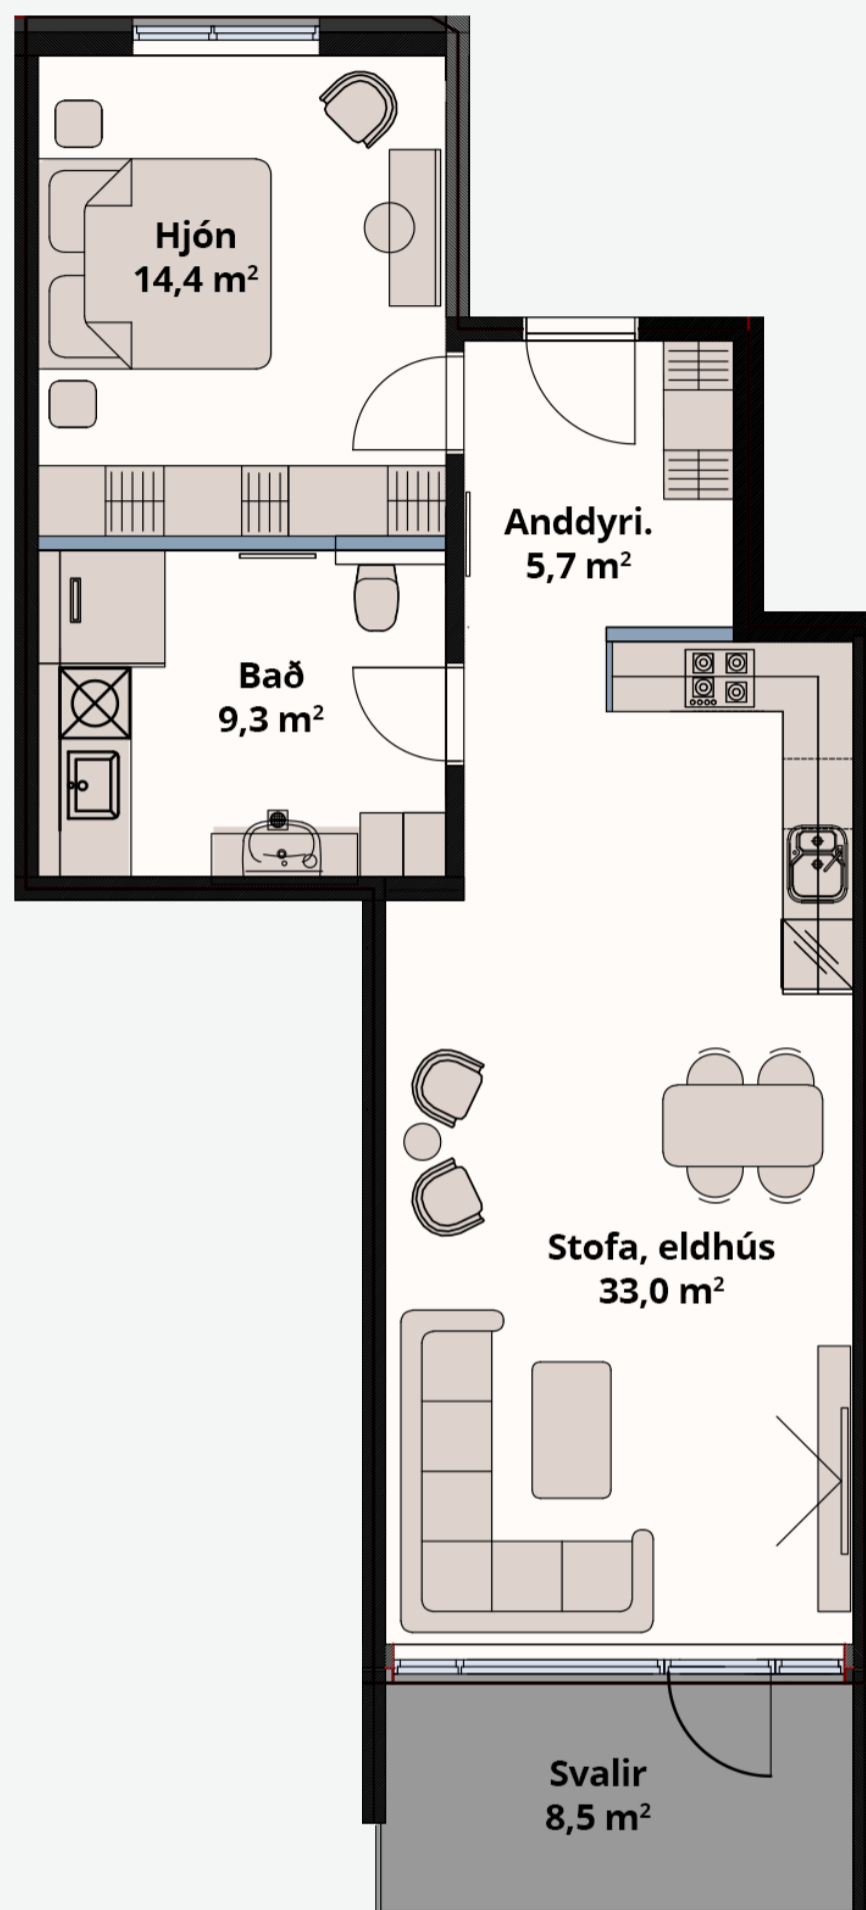

### Lýsing

Þriggja herbergja íbúð sem skiptist í anddyri, barnaherbergi, hjónaherbergi, baðherbergi, eldhús og stofu með útgengi á suður svalir með útsýni yfir hraunið og til fjalla. Ath! Hlutdeildarlán er í boði fyrir þessa íbúð.

### Grunnmynd

<b>Stærð</b>	75,4 m <sup>2</sup>
<b>Þar af geymsla</b>	5,2m <sup>2</sup>
<b>Herbergi</b>	2
<b>Verð</b>	58.000.000 kr.