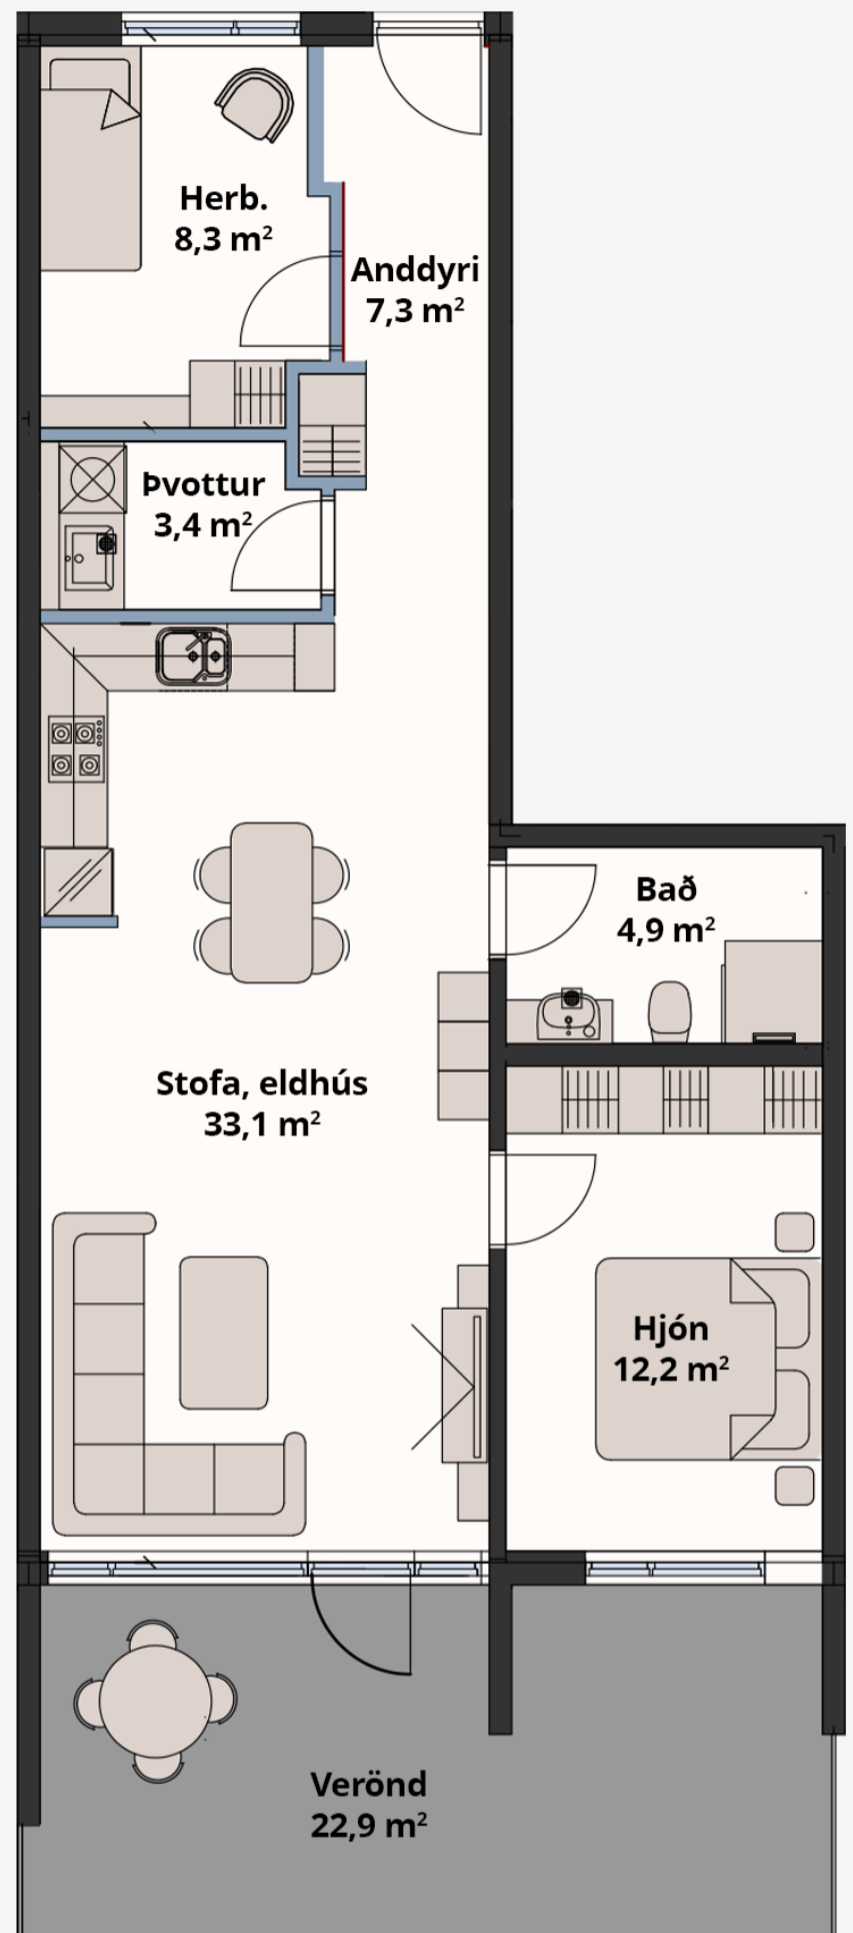

### Lýsing

Þriggja herbergja íbúð sem skiptist í anddyri, barnaherbergi, hjónaherbergi, baðherbergi, eldhús og stofu með útgengi á suður svalir með útsýni yfir hraunið og til fjalla.

Ath! Hlutdeildarlán er í boði fyrir þessa íbúð.

### Grunnmynd

Stærð	83,9 m <sup>2</sup>
Þar af geymsla	5,3 m <sup>2</sup>
Herbergi	3
Verð	Tilboð