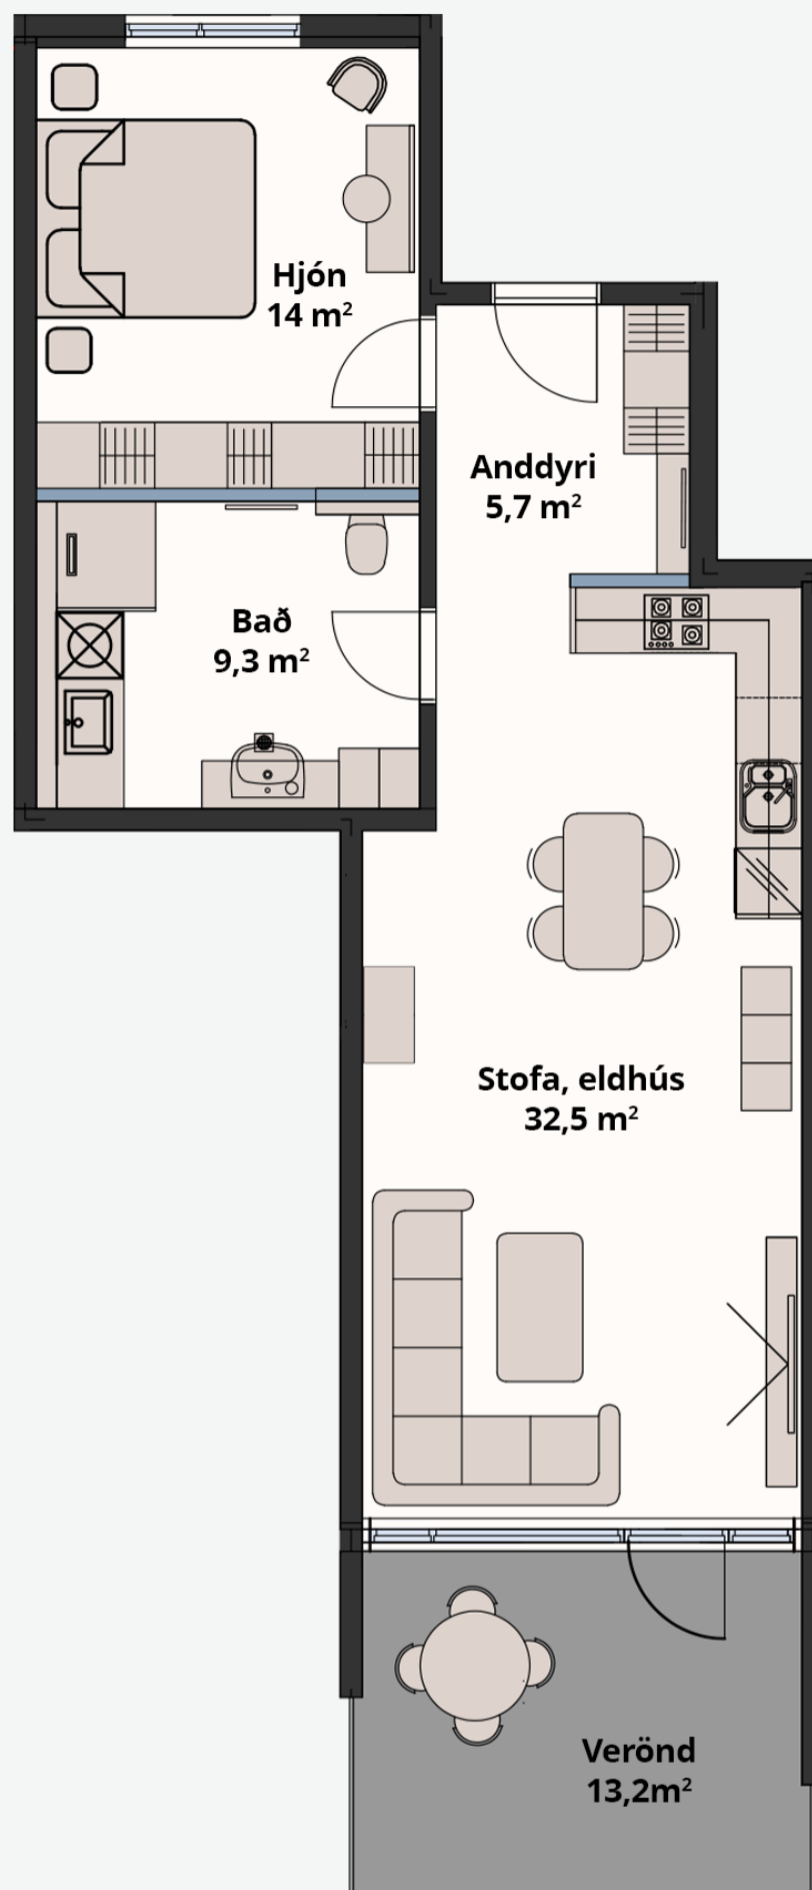

Lýsing

Tveggja herbergja íbúð sem skiptist í anddyri, hjónaherbergi, baðherbergi, eldhús og stofu með útgengi á suður svalir með útsýni yfir hraunið og til fjalla. Ath! Hlutdeildarlán er í boði fyrir þessa íbúð.

Grunnmynd

Stærð	74,6 m ²
Þar af geymsla	5,3 m ²
Herbergi	2
Verð	Tilboð

FRAMKVÆMDARAÐILI

ÞBF ehf. er framkvæmdaraðili sem sérhæfir sig í byggingu mannvirkja. Eigendur ÞBF ehf. hafa rúmlega 40 ára reynslu í byggingu íbúðarhúsnæðis.