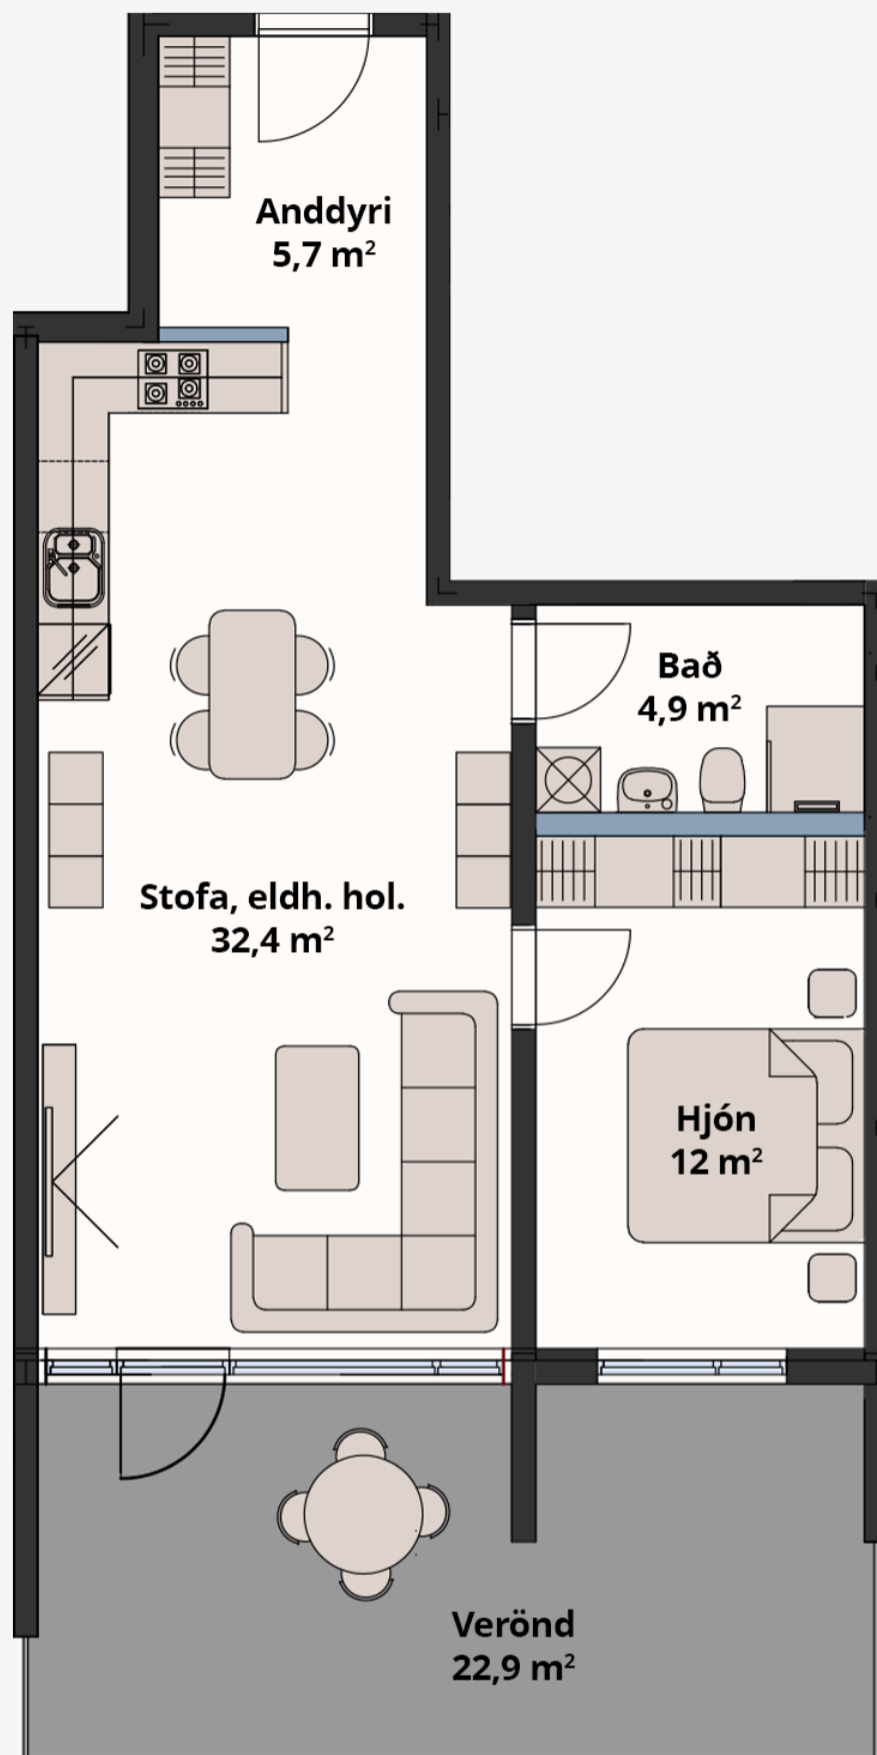

### Lýsing

Tveggja herbergja íbúð sem skiptist í anddyri, hjónaherbergi, baðherbergi, eldhús og stofu með útgengi á suður svalir með útsýni yfir hraunið og til fjalla. Ath! Hlutdeildarlán er í boði fyrir þessa íbúð.

### Grunnmynd

Stærð	67,9 m <sup>2</sup>
Þar af geymsla	5,9 m <sup>2</sup>
Herbergi	2
Verð	Tilboð